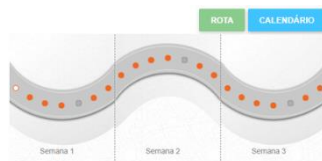

XXVII Exame de Ordem | Rotas guiadas

Preparamos para o XXVII Exame de Ordem **Rotas Intensivas – guiadas** – com a finalidade de oferecer aos candidatos conteúdo específico e focado na 1ª fase OAB.

O que é uma rota “guiada”?

A metodologia do MeuCurso é baseada em **trilhas de aprendizagem** (uma árvore de temas relevantes, com **saber+treinar+revisar**).

A rota guiada possui uma grade fixa de aulas (com calendário previsto para todo o período de curso). Na rota guiada, o aluno tem a possibilidade de assistir às aulas na forma **ao vivo** ou após a gravação durante todo o tempo de curso (disponibilizada em até 12 horas após a aula).